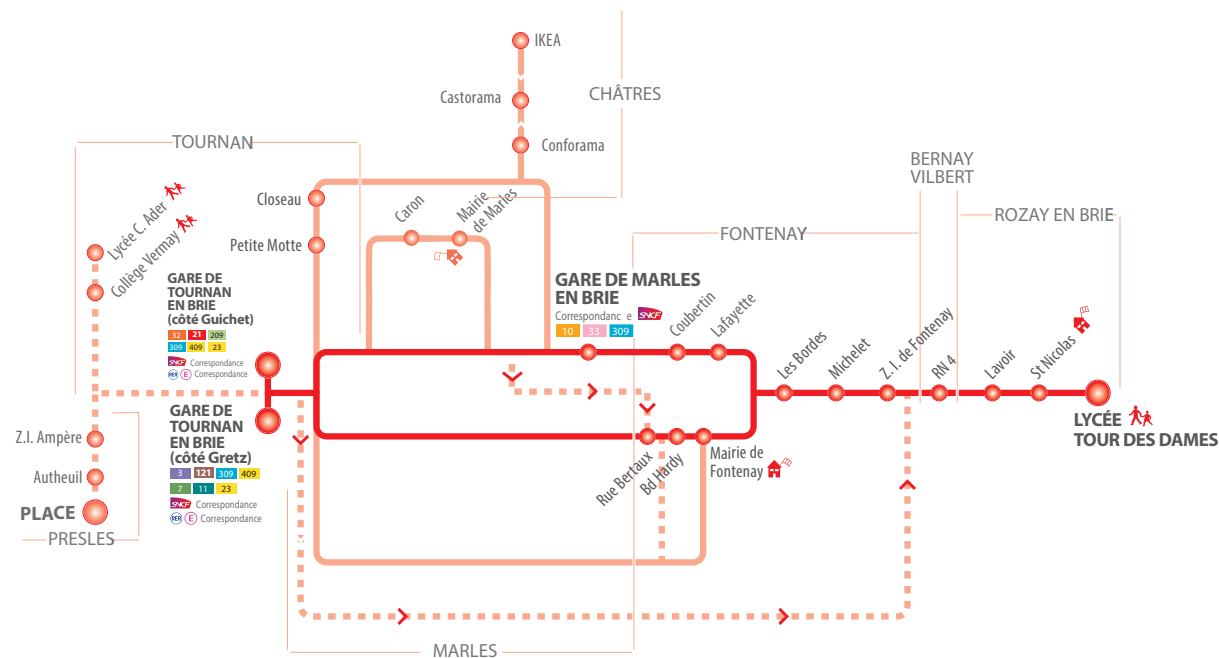

BUS 21 ROZAY-EN-BRIE ↔ PRESLES-EN-BRIE

INFORMATIONS COMPLÉMENTAIRES

Les horaires sont calculés dans des conditions normales de circulation et sont sujets à ses aléas.
Nota : Les horaires écrits en gras correspondent aux courses exécutées par le transporteur Darche Gros.
Cette ligne ne circule pas les dimanches et jours fériés.

BUS 21 ROZAY-EN-BRIE ↔ PRESLES-EN-BRIE

Le samedi

	Période de fonctionnement	A	A
	Jours de fonctionnement	S	S
ROZAY-EN-BRIE	Lycée Tour des Dames	8:53	17:52
	St Nicolas	8:54	17:53
	Lavoir	8:55	17:54
BERNAY VILBERT	RN4	8:57	17:56
FONTENAY-TRÉSIGNY	Z.I	9:01	18:00
	Michelet	9:02	18:01
	Les Bordes	9:03	18:02
	Mairie	9:05	18:04
	Bld Hardy	9:06	18:05
	Rue Bertaux	9:07	18:06
TOURNAN-EN-BRIE	Gare de Tournan-en-Brie (Côté Gretz)	9:17	18:16
RER E Direction Paris		9:22	18:22

Le samedi

	Période de fonctionnement	A	A
	Jours de fonctionnement	S	S
RER E Provenance Paris		9:38	18:38
TOURNAN-EN-BRIE	Gare de Tournan-en-Brie (Côté Gretz)	9:42	18:42
FONTENAY-TRÉSIGNY	Rue Bertaux	9:52	18:52
	Bld Hardy	9:54	18:54
	Mairie	9:55	18:55
	Les Bordes	9:57	18:57
	Michelet	9:58	18:58
	Z.I	9:59	18:59
BERNAY VILBERT	RN4	10:02	19:02
ROZAY-EN-BRIE	Lavoir	10:04	19:04
	St Nicolas	10:05	19:05
	Lycée Tour des Dames	10:07	19:07